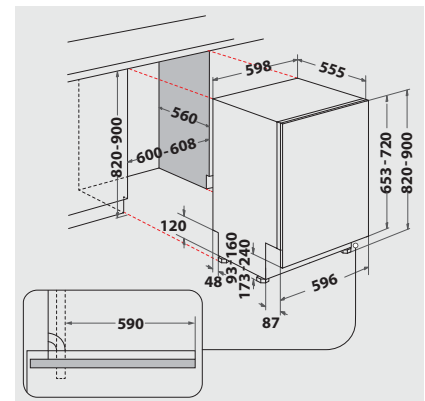

TECHNISCHE DATEN

- Warmwasseranschluss bis 60 °C möglich
- Anschlusskabelänge 150 cm
- Gerätehöhe verstellbar von 820 – 900 mm
- Gerätegröße (HxTxB): 820x555x598 mm

WPRO-ZUBEHÖR (OPTIONAL)

- CALBLOCK+ Antikalk-Filter
CAL300, EAN 8015250608076
- 3 in 1 Entkalker für Waschmaschinen und
Geschirrspüler, 12er Pack
DES124, EAN 8015250583267