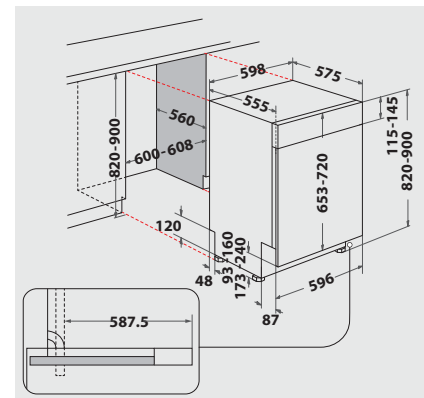

¹ Energieeffizienzklassen-Spektrum von A bis G