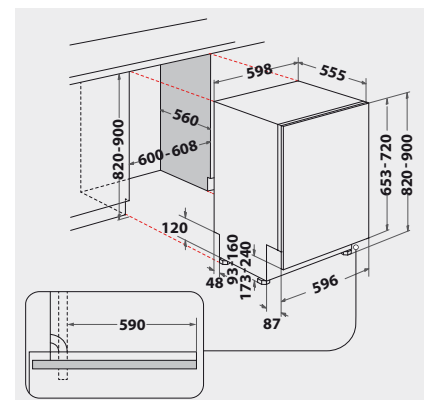

¹ Energieeffizienzklassen-Spektrum von A bis G