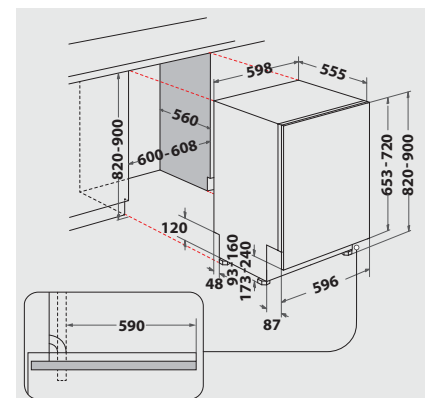

GESCHIRRKÖRBE

- Oberkorb herausnehmbar und höhenverstellbar
- 4 klappbare Tassenablagen im Oberkorb
- Herausnehmbarer Besteckkorb

VERBRAUCHSWERTE

- Energieeffizienzklasse F, Reinigungsleistungsindex 1,13, Trocknungsleistungsindex 1,07¹
- 14 Maßgedecke
- Energieverbrauch des eco-Programms pro 100 Betriebszyklen: 105 kWh Strom
- 12 Liter Wasser, 1,052 kWh Strom im eco-Programm pro Betriebszyklus
- Programmdauer des eco-Programms: 3:20 h
- Nur 49 dB(A) re 1 pW Betriebsgeräusch, Luftschallemissionsklasse C

TECHNISCHE DATEN

- Warmwasseranschluss bis 60 °C möglich
- Anschlusskabelänge 130 cm
- Gerätehöhe verstellbar von 820 –

¹ Energieeffizienzklassen-Spektrum von A bis G