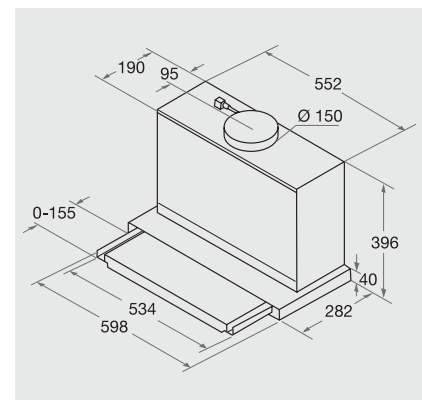

VERBRAUCHSWERTE

- Jahresenergieverbrauch: 85.8 kWh
- Energieeffizienzklasse D¹

TECHNISCHE DATEN

- Gebläseleistung im Abluftbetrieb: **max. Normalstufe 448 m³/h**
- Betriebsgeräusch im Abluftbetrieb: min. 48 – max. 62 dB/A
- Außenmaße (HxBxT): 396x598x282 mm
- Abluftstutzen Ø 150 mm
- **Mindestabstand zum Elektrokochfeld 430 mm**
- **Mindestabstand zum Gaskochfeld 650 mm**