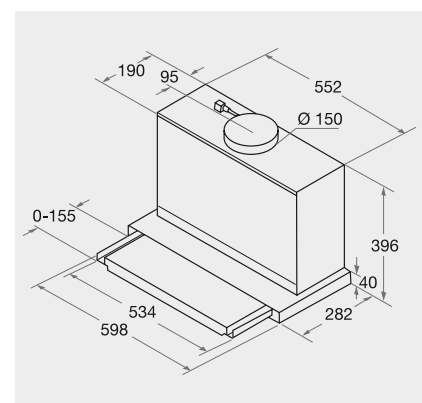

TECHNISCHE DATEN

- Gebläseleistung im Abluftbetrieb: **max. Normalstufe 448 m³/h**
- Betriebsgeräusch im Abluftbetrieb: min. 48 – max. 62 dB/A
- Außenmaße (HxBxT): 396x598x282 mm
- Abluftstutzen Ø 150 mm
- **Mindestabstand zum Elektrokochfeld 430 mm**
- **Mindestabstand zum Gaskochfeld 650 mm**