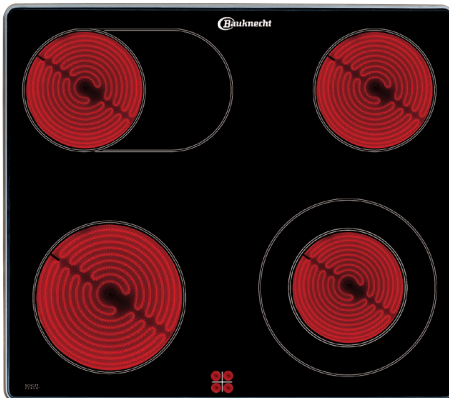

CHR 3462 IN

Glaskeramik-Kochfeld

Bauknecht

Für mich und mein Zuhause

60
cm

TOP 4

- Schmäler Edelstahl-Rahmen
- 4-fach Restwärmeanzeige
- 4 SprintStar Kochzonen, davon 1 Bräter-ZweikreisKochzone, 1 DUO-ZweikreisKochzone
- Sehr guter Ankochwirkungsgrad bei den SprintStar-Kochzonen

EDELSTAHL-RAHMEN

CHR 3462 IN
EAN 40 11577 58808 8

DESIGN

- Schmäler Edelstahl-Rahmen

KOCHZONEN

- 4 SprintStar Kochzonen, davon 1 Bräter-ZweikreisKochzone, 1 DUO-ZweikreisKochzone
- **Vorne links:** 18 cm Ø, 1700 Watt
- **Vorne rechts:** 12/21 cm Ø, 750/2100 Watt
- **Hinten links:** 14,5/25 cm Ø, 1000/1800 Watt
- **Hinten rechts:** 14,5 cm Ø, 1200 Watt

AUSSTATTUNG

- Energiegeregelt
- 4-fach Restwärmeanzeige
- Sehr guter Ankochwirkungsgrad bei den SprintStar-Kochzonen

TECHNISCHE DATEN

- Gesamt-Anschlusswert: 7,0 kW
- Einbauhöhe: 40 mm
- Ausschnittmaße (BxT): 560x490 mm
- **Kombinierbar mit HIR4 EP8V PT, HIR4 EP8V2 PT, HIS3 EP8V2 IN, HIS5 EP8VS3 ES, HVK3 NN8F IN, HVP2 KH5V IN, HVP2 NN5F IN, HVR2 KH5V2 IN, HVS3 TH8V2 IN, HVS5 TH8VS3 ES, HIS EP8VS2 ES**